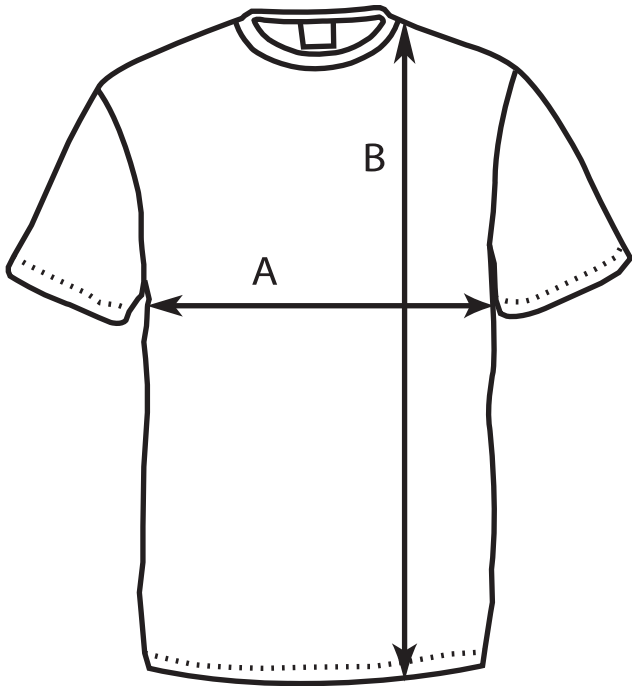

Måttguide
T-shirt Cambridge med tryck

100% bomull Vikt ca 160-165 g/m2

T-shirt Vuxenstorlekar

Mått i centimeter

Storlekar

	S	M	L	XL	XXL
A=Bröstvidd	48,5	53,5	56	61	66
B=Längd	69,5	72	74,5	77	78,5

Obs! Måtten är angivna med en differens +/- 2,5 cm

T-shirt Barnstorlekar

Mått i centimeter

Storlekar

	3-4 104 cl	5-6 116 cl	7-8 128 cl	9-11 140 cl	12-13 152 cl
A=Bröstvidd	38	40,5	43	46	48,5
B=Längd	45	50	55	60	65

Obs! Måtten är angivna med en differens +/- 2,5 cm