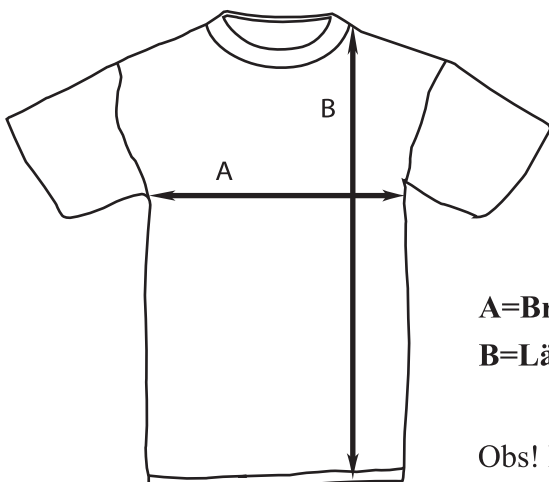

Måttguide
T-shirt Cambridge med tryck

100% bomull Vikt ca 160-165 g/m2

T-shirt Vuxenstorlekar

Mått i centimeter

Storlekar

	S	M	L	XL	XXL
A=Bröstvidd	48,5	53,5	56	61	66
B=Längd	69,5	72	74,5	77	78,5

Obs! Måtten är angivna med en differens +/- 2,5 cm

T-shirt Barnstorlekar

Mått i centimeter

Storlekar

	3-4 104 cl	5-6 116 cl	7-8 128 cl	9-11 140 cl	12-13 152 cl
A=Bröstvidd	38	40,5	43	46	48,5
B=Längd	45	50	55	60	65

Obs! Måtten är angivna med en differens +/- 2,5 cm