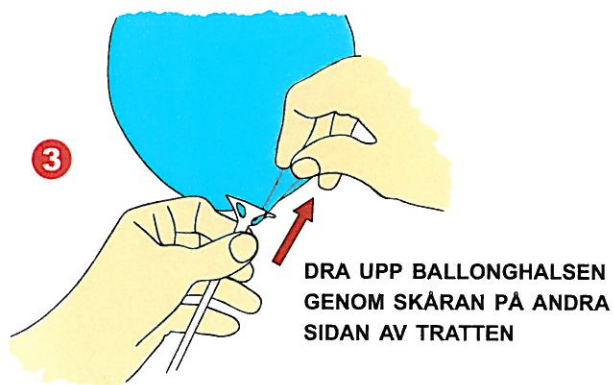

Så här använder du T16V

BALLONGHÅLLARE MED VITA PLASTRÖR

Specialisten på din profilering.....

**Profile & Workwear
Centre**

svenska-handtryck.se

Utställning: Sockenv. 536, 121 34 Enskededalen
Tel 08-659 06 06 • Fax 08-39 20 25