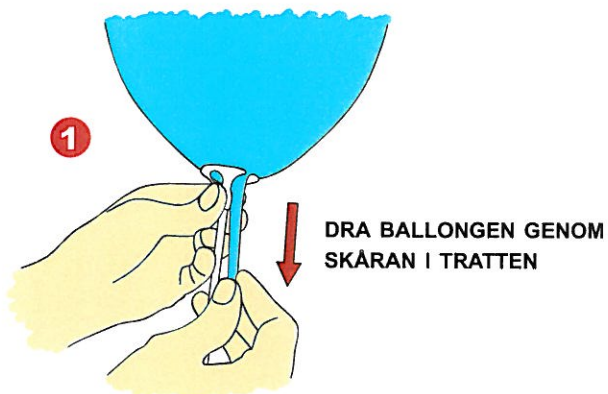

Så här använder du T16V

BALLONGHÅLLARE MED VITA PLASTRÖR

Specialisten på din profilering.....

**Profile & Workwear
Centre**

svenska-handtryck.se

Utställning: Sockenv. 536, 121 34 Enskededalen
Tel 08-659 06 06 • Fax 08-39 20 25