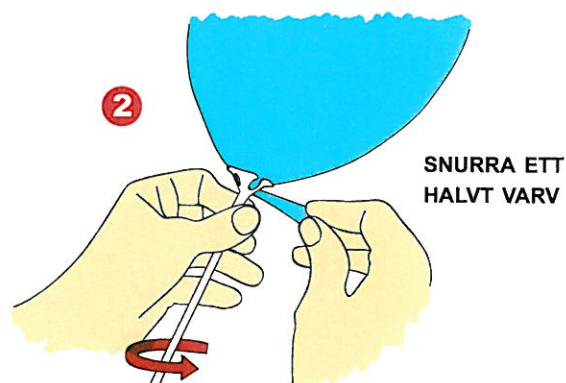

Så här använder du T16V

BALLONGHÅLLARE MED VITA PLASTRÖR

Specialisten på din profilering.....

**Profile & Workwear
Centre**

svenska-handtryck.se

Utställning: Sockenv. 536, 121 34 Enskededalen
Tel 08-659 06 06 • Fax 08-39 20 25