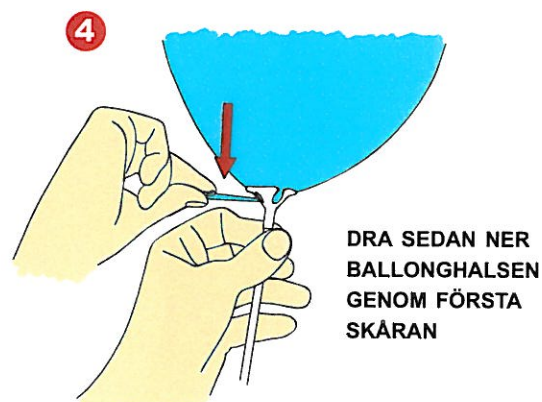

Så här använder du T16V

BALLONGHÅLLARE MED VITA PLASTRÖR

Specialisten på din profilering.....

**Profile & Workwear
Centre**

svenska-handtryck.se

Utställning: Sockenv. 536, 121 34 Enskededalen
Tel 08-659 06 06 • Fax 08-39 20 25