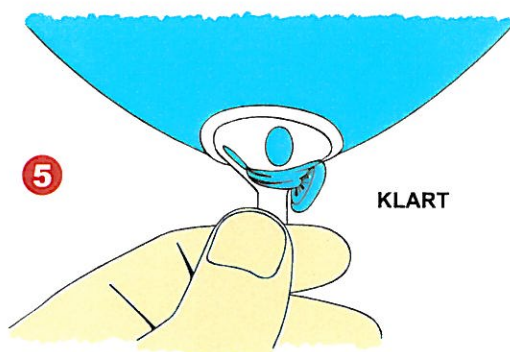

Så här använder du T16V

BALLONGHÅLLARE MED VITA PLASTRÖR

Specialisten på din profilering.....

**Profile & Workwear
Centre**

svenska-handtryck.se

Utställning: Sockenv. 536, 121 34 Enskededalen
Tel 08-659 06 06 • Fax 08-39 20 25