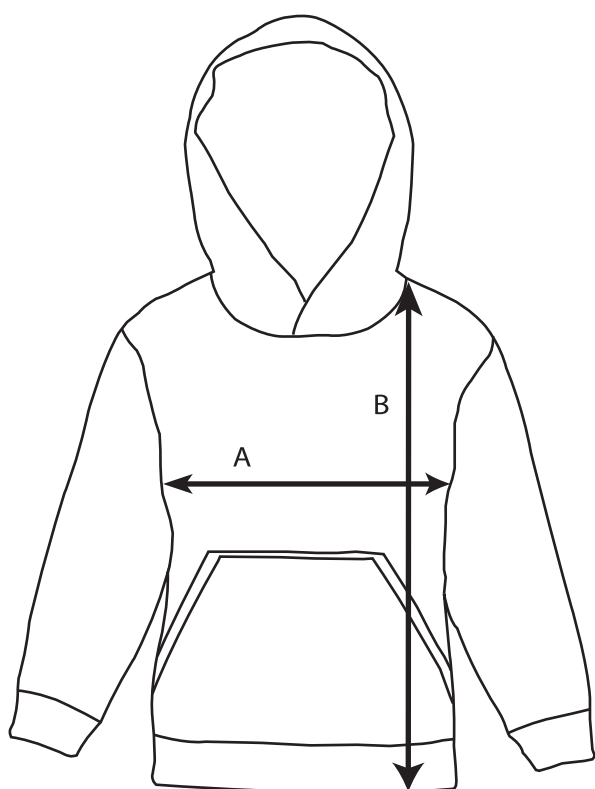

Storlekar Vux.

Plaggmått i centimeter

Storlekar

	S	M	L	XL	XXL
A=Bröstvidd	51	56	61	63,5	68,5
B=Längd	67	69,5	73,5	77	80

Obs! Måtten är angivna med en differens +/- 2,5 cm

Storlekar Barn

Plaggmått i centimeter

Storlekar

7-8 128 cl. 9-11 140 cl. 12-13 152 cl.

A=Bröstvidd	43,5	46	51
B=Längd	55	60	65

Obs! Måtten är angivna med en differens +/- 2,5 cm

Hooded sweat barn har inte snören i huvan.