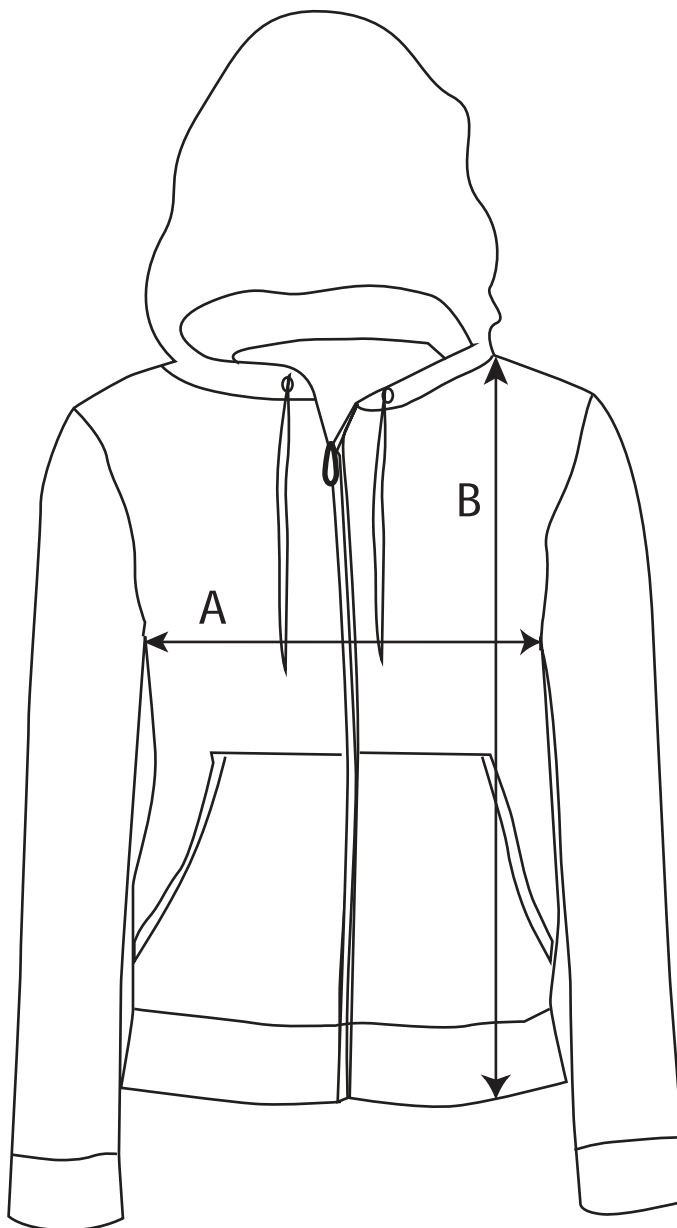

Måttguide  
Huvjacka Fruit Zip Lady

70% bomull 30% polyester Vikt ca 280 g/m2

Mått i centimeter

Storlekar

	XS	S	M	L	XL	XXL
A=Bröstvidd	46	48	51	53	56	58
B=Längd	62	63	65	66	68	69

Obs! Måtten är angivna med en differens +/- 2,5 cm